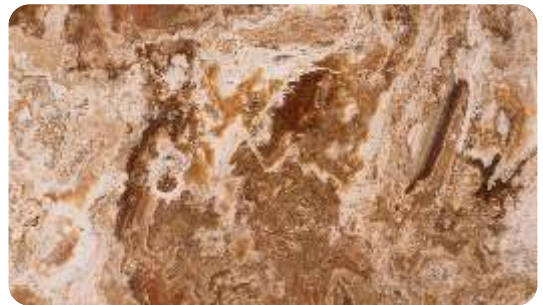

CREAM

dekory ścienne: Onyx Black oraz Onyx Miele · posadzka Colonial Ivory oraz Absolute Black Granit  
projekt: Marta Micał

DRAGON

FANTASTICO

FANTASY

FRAPUCCINO

GREEN

IVORY